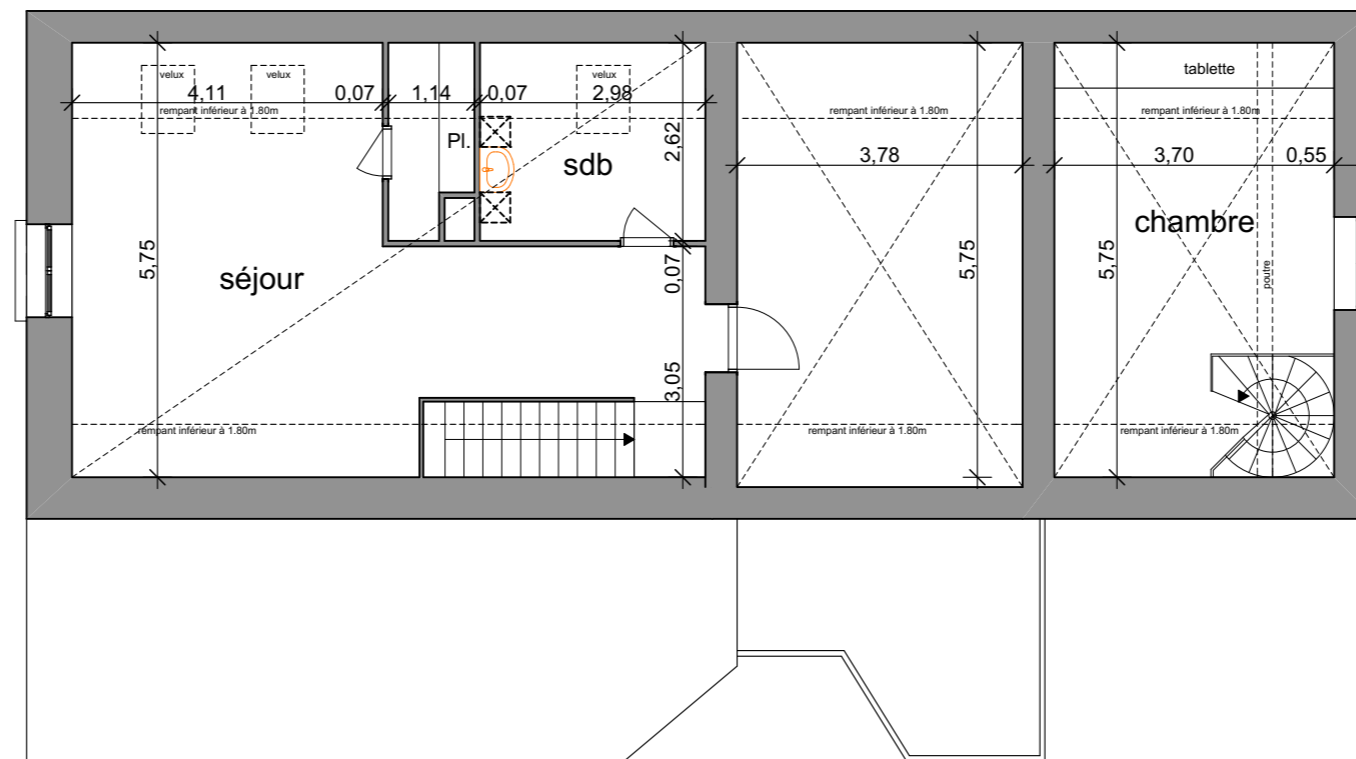

MAISON
Rez-de-chaussée

MAISON
1er étage

ouvrage Château la Chassagne	titre Plan maison 1	échelle 1:100	format A3	maître d'ouvrage SCI Château la Chassagne 900 chemin de la Chassagne 21410 Sainte-Marie-sur-Ouche	maître d'œuvre Christian de CRÉPY Raphaël FROMION architectes <small>34 Cours du parc 21000 DIJON t 03 80 67 38 82 f 03 80 31 88 46 secretariat@crepy-fromion.fr SARL d'architecture au capital de 10 000€ - RCS Dijon (FR73) 520 979 519 (00011) - www.crepy-fromion.fr</small>
---------------------------------	------------------------	------------------	--------------	---	---