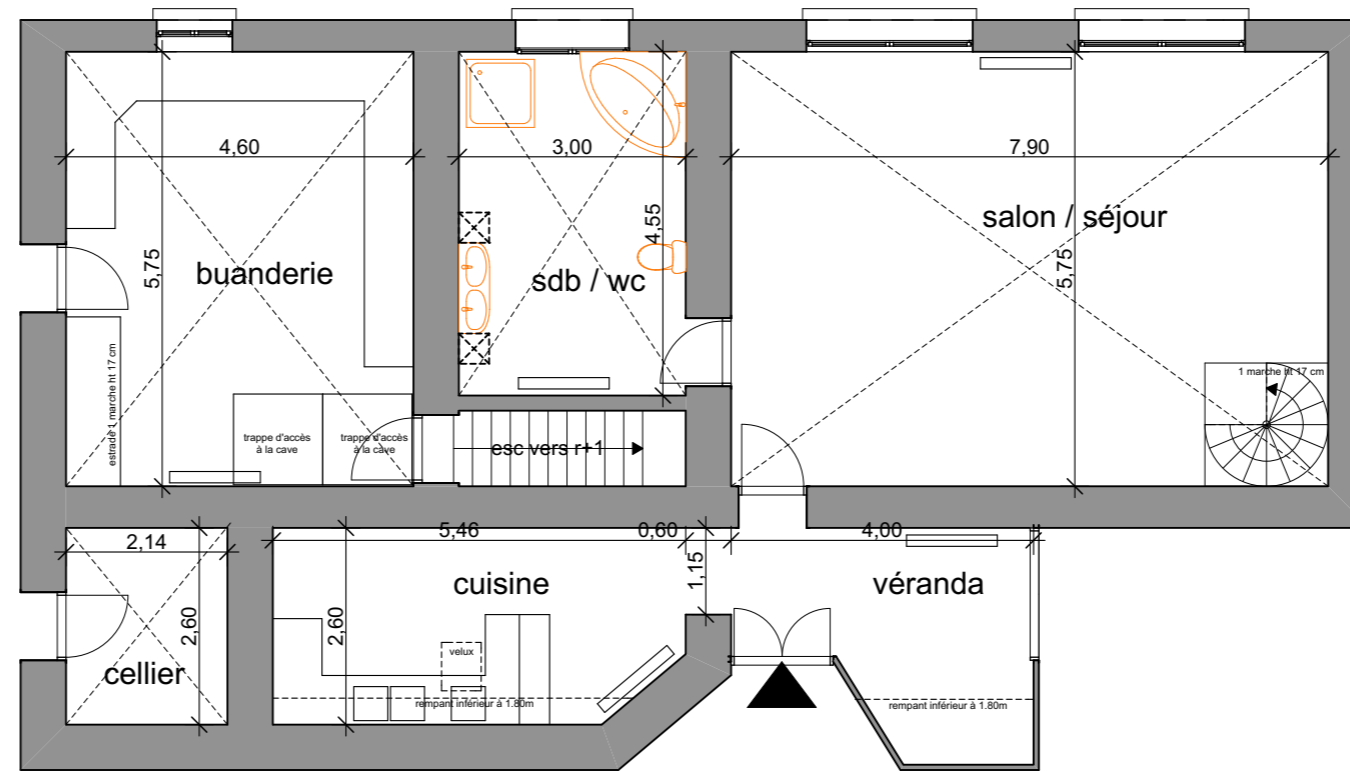

MAISON
Rez-de-chaussée

MAISON
1er étage

ouvrage Château la Chassagne	titre Plan maison 1	échelle 1:100	format A3	maître d'ouvrage SCI Château la Chassagne 900 chemin de la Chassagne 21410 Sainte-Marie-sur-Ouche	maître d'œuvre Christian de CRÉPY Raphaël FROMION architectes <small>34 Cours du parc 21000 DIJON t 03 80 67 38 82 f 03 80 31 88 46 secretariat@crepy-fromion.fr SARL d'architecture au capital de 10 000€ - RCS Dijon (FR73) 520 979 519 (00011) - www.crepy-fromion.fr</small>
---------------------------------	------------------------	------------------	--------------	---	---