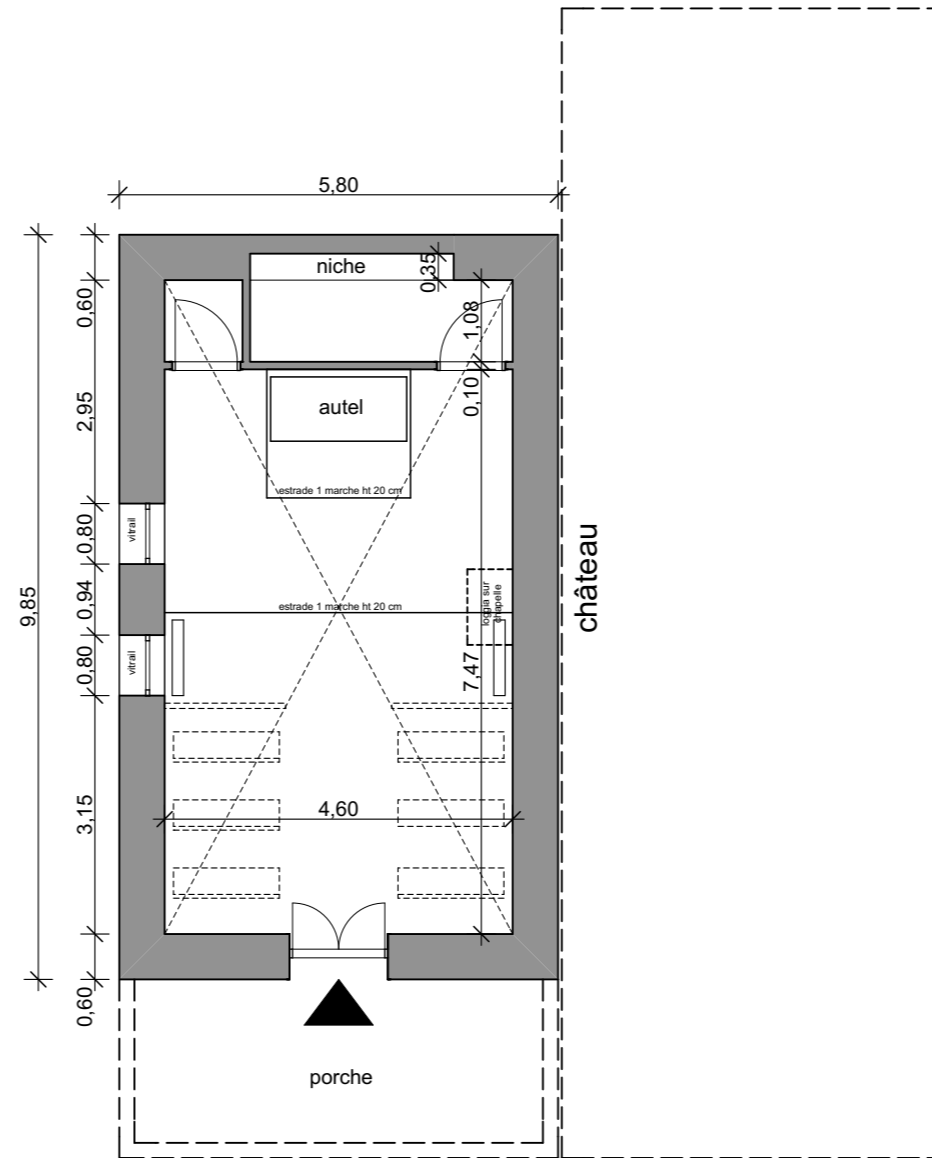

# CHAPELLE

ouvrage	titre	échelle	format	maître d'ouvrage	maître d'œuvre
Château la Chassagne	Chapelle	1:100	A3	<b>SCI Château la Chassagne</b> 900 chemin de la Chassagne 21410 Sainte-Marie-sur-Ouche	<b>Christian de CRÉPY</b> <b>Raphaël FROMION</b> <b>architectes</b> 34 Cours du parc 21000 DIJON   t 03 80 67 38 82   f 03 80 31 88 46   <a href="mailto:secretariat@crepy-fromion.fr">secretariat@crepy-fromion.fr</a> SARL d'architecture au capital de 10 000€ - RCS Dijon (FR73) 520 979 519 (00011) - <a href="http://www.crepy-fromion.fr">www.crepy-fromion.fr</a>