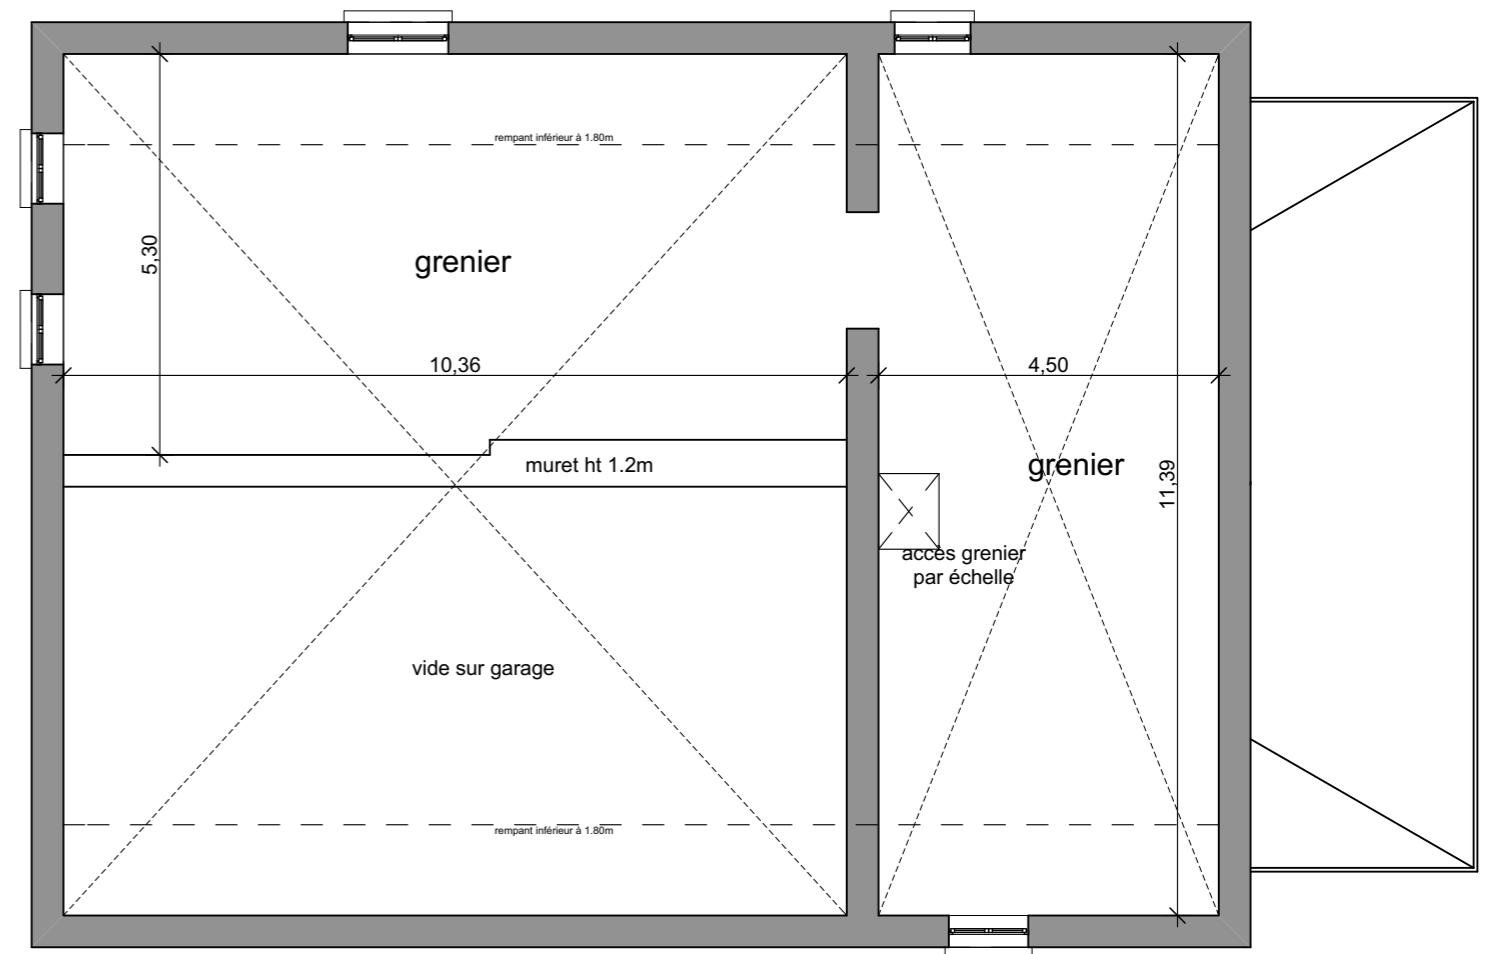

BUREAUX Rez-de-chaussée

BUREAUX 1er étage

<small>ouvrage</small> Château la Chassagne	<small>titre</small> Plan bureau, atelier, écurie et garage	<small>échelle</small> 1:100	<small>format</small> A3	<small>maître d'ouvrage</small> SCI Château la Chassagne 900 chemin de la Chassagne 21410 Sainte-Marie-sur-Ouche	<small>maître d'œuvre</small> Christian de CRÉPY Raphaël FROMION architectes <small>34 Cours du parc 21000 DIJON t 03 80 67 38 82 f 03 80 31 88 46 secretariat@crepy-fromion.fr SARL d'architecture au capital de 10 000€ - RCS Dijon (FR73) 520 979 519 (00011) - www.crepy-fromion.fr</small>
--	--	---------------------------------	-----------------------------	--	--