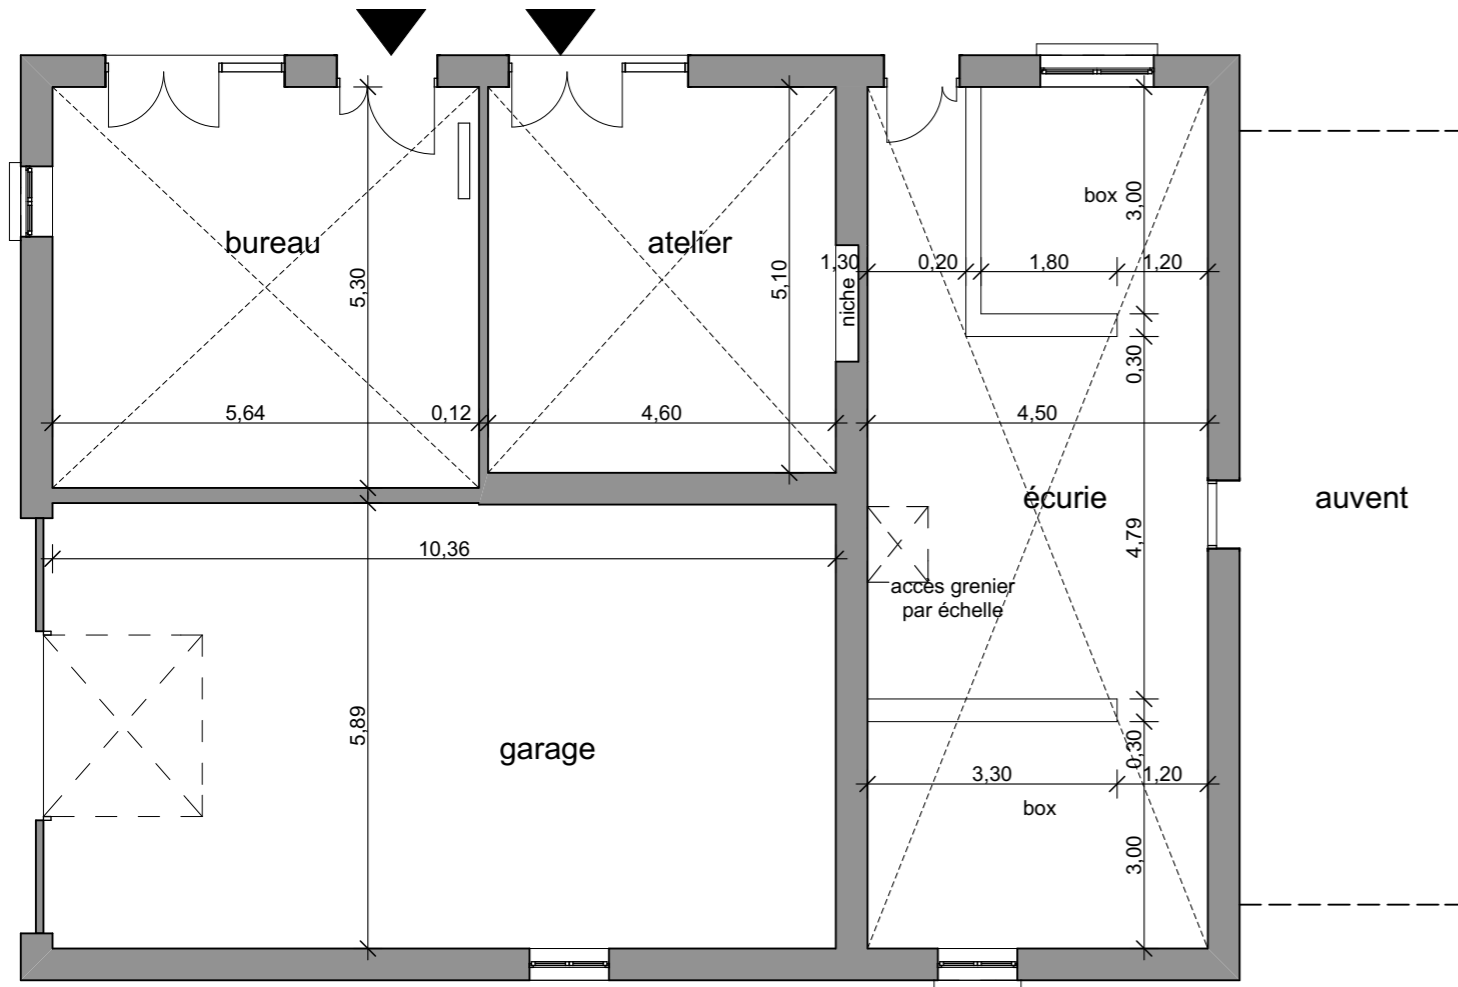

BUREAUX Rez-de-chaussée

BUREAUX 1er étage

<small>ouvrage</small> Château la Chassagne	<small>titre</small> Plan bureau, atelier, écurie et garage	<small>échelle</small> 1:100	<small>format</small> A3	<small>maître d'ouvrage</small> SCI Château la Chassagne 900 chemin de la Chassagne 21410 Sainte-Marie-sur-Ouche	<small>maître d'œuvre</small> Christian de CRÉPY Raphaël FROMION architectes <small>34 Cours du parc 21000 DIJON t 03 80 67 38 82 f 03 80 31 88 46 secretariat@crepy-fromion.fr SARL d'architecture au capital de 10 000€ - RCS Dijon (FR73) 520 979 519 (00011) - www.crepy-fromion.fr</small>
--	--	---------------------------------	-----------------------------	--	--